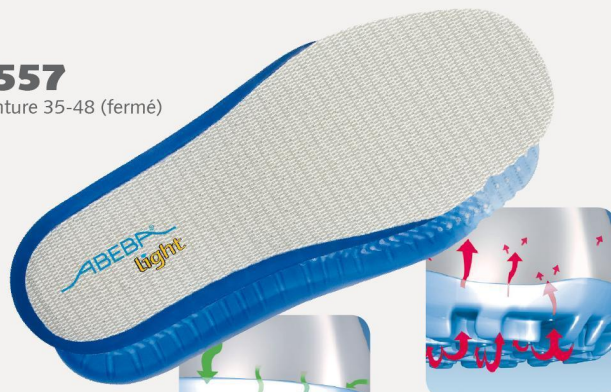

# Chaussures de sécurité light sabot noir

ABEBA®

**Art. 1042**

**light**

- ▶ Pointure 35-48
- ▶ CE, EN ISO 20345:2011, SB, A,FO,E, SRA
- ▶ Cuir fin, noir
- ▶ Doublure Silver Point favorisant la respiration
- ▶ Bride arrière réglable et pivotante
- ▶ élastique a l'empeigne
- ▶ Semelle PU antidérapante
- ▶ Embout acier
- ▶ Première échangeable acc Wave (réf. 3556)
- ▶ Traitement Sanitized
- ▶ Antistatique
- ▶ Appropriés pour rehaussements orthopédiques

### SEMELLE D'USURE

- 1\_Antistatique
- 2\_SRA-antidérapant selon EN ISO 20345:2011
- 3\_Semelle d'usure PU léger, flexible, stable
- 4\_Résistance au carburant

**3557**

Pointure 35-48 (fermé)

**3556**

Pointure 35-48 (ouvert)

Embout acier

**BRIDE ARRIÈRE**  
fixe