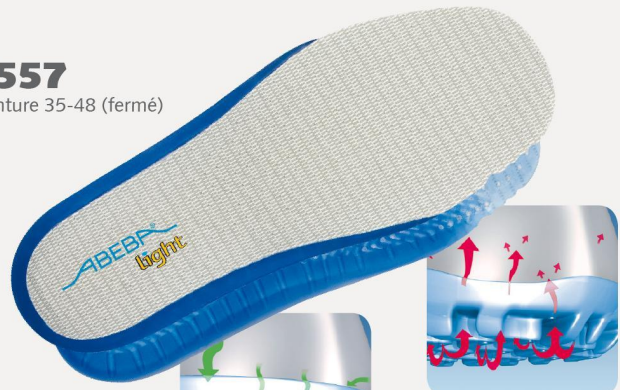

# Chaussures de sécurité light sabot blanc

ABEBA®

**Art. 1041**

**light**

- ▶ Pointure 35-48
- ▶ CE, EN ISO 20345:2011, SB, A,FO,E, SRA
- ▶ Cuir fin, blanc
- ▶ Doublure Silver Point favorisant la respiration
- ▶ Bride arrière réglable et pivotante
- ▶ élastique a l'empeigne
- ▶ Semelle PU antidérapante
- ▶ Embout acier
- ▶ Première échangeable acc Wave (réf. 3556)
- ▶ Traitement Sanitized
- ▶ Antistatique
- ▶ Appropriés pour rehaussements orthopédiques

### SEMELLE D'USURE

- 1\_Antistatique
- 2\_SRA-antidérapant selon EN ISO 20345:2011
- 3\_Semelle d'usure PU léger, flexible, stable
- 4\_Résistance au carburant

**3557**

Pointure 35-48 (fermé)

**3556**

Pointure 35-48 (ouvert)