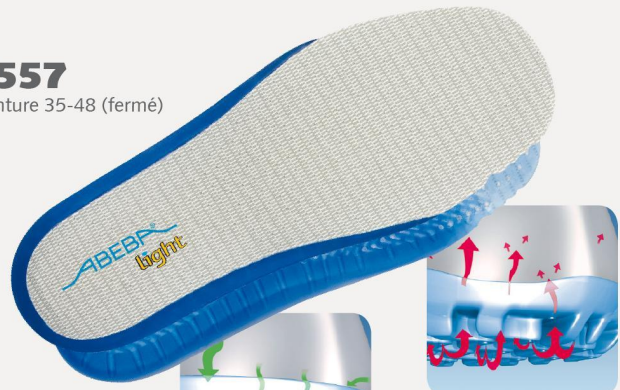

# Chaussures de sécurité light sabot blanc

ABEBA®

**Art. 1030**

**light**

- ▶ Pointure 35-48
- ▶ CE, EN ISO 20345:2011, SB, A, SRA
- ▶ Cuir fin, blanc
- ▶ Doublure Silver Point favorisant la respiration
- ▶ Bride arrière fixe, réglable
- ▶ élastique a l'empeigne
- ▶ Semelle PU antidérapante
- ▶ Embout acier
- ▶ Première échangeable acc Wave (réf. 3556)
- ▶ Traitement Sanitized
- ▶ Antistatique

### SEMELLE D'USURE

- 1\_Antistatique
- 2\_SRA-antidérapant selon EN ISO 20345:2011
- 3\_Semelle d'usure PU léger, flexible, stable
- 4\_Résistance au carburant

**3557**

Pointure 35-48 (fermé)

**3556**

Pointure 35-48 (ouvert)